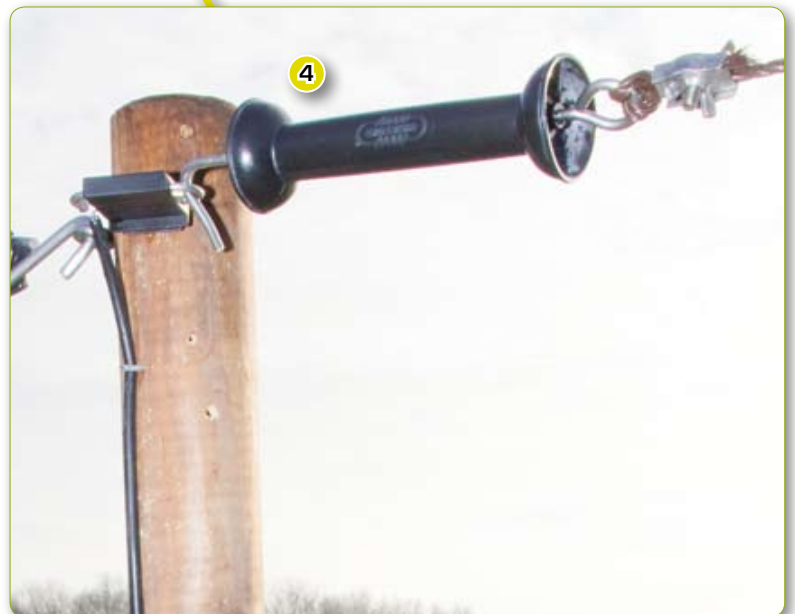

POORTOPBOUW

VOOR KOORD

Foto	Art. nr.	Omschrijving	VE	€ prijs./VE
1	133-36122-10	Hoogspanningskabel 10 mtr	10	
2	162-39098-4	Verbinders voor staaldraad en koord tot 8 mm, RVS/INOX, met vleugelmoeren	4	
3	162-70504-4	Ei-isolatoren met RVS/INOX haak, incl. RVS/INOX schroefoog	4	
4	162-80002	Poortset voor koord, RVS/INOX, af te sluiten breedte zelf instelbaar	1	
5	162-80075-4	Hoekrolisolatoren voor koord en draad, voor houten palen	4	
6	162-80156-2	Koordspanners, met RVS/INOX haak en los schroefoog	2	
7	162-85604-2	Doorverbindingsets RVS/INOX voor koord, draad 50 cm lang	2	