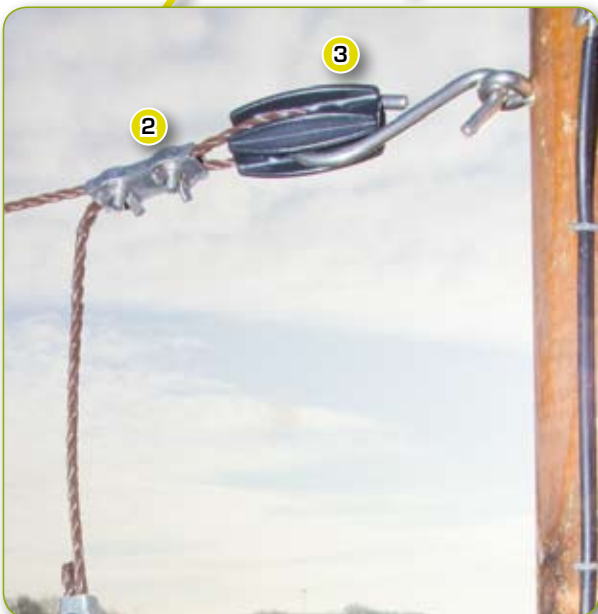

POORTOPBOUW

VOOR KOORD

Foto	Art. nr.	Omschrijving	VE	€ prijs./VE
1	133-36122-10	Hoogspanningskabel 10 mtr	10	
2	162-39098-4	Verbinders voor staaldraad en koord tot 8 mm, RVS/INOX, met vleugelmoeren	4	
3	162-70504-4	Ei-isolatoren met RVS/INOX haak, incl. RVS/INOX schroefoog	4	
4	162-80002	Poortset voor koord, RVS/INOX, af te sluiten breedte zelf instelbaar	1	
5	162-80075-4	Hoekrolisolatoren voor koord en draad, voor houten palen	4	
6	162-80156-2	Koordspanners, met RVS/INOX haak en los schroefoog	2	
7	162-85604-2	Doorverbindingsets RVS/INOX voor koord, draad 50 cm lang	2	