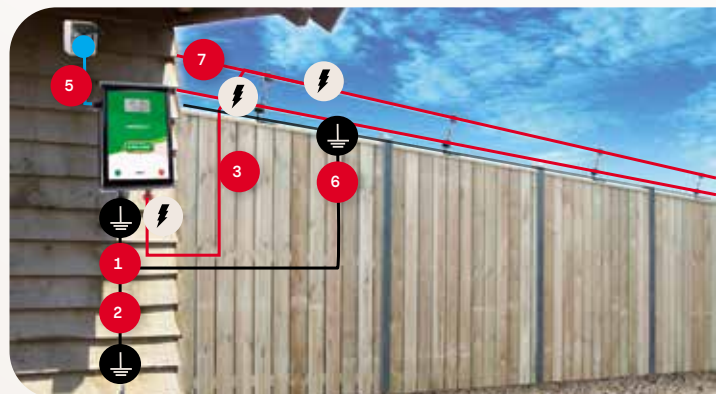

Schutting

Een schutting isoleert het schrikdraad van de aarde. Het gevolg daarvan is dat een dier de schok niet voelt. Dit is simpel op te lossen door op de schutting een draadje (6) te monteren die verbonden is met de aarde uitgang van het schrikdraadapparaat.

Hiervoor kunt u hetzelfde draad gebruiken dat ook voor de spanningsdraden gebruikt wordt. Deze draad hoeft niet geïsoleerd gemonteerd te worden. Een aardpen ondersteuning is ook in die situatie aan te bevelen.