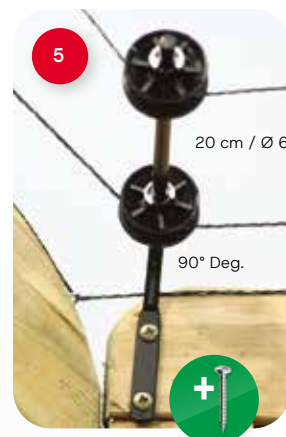

Hetzelfde speelt een rol rond de vijver, waarbij grind of natuursteen is gebruikt. Hier is het geleidingsprobleem op te lossen door tussen de twee spanningsdraden op de palen een extra draad te spannen die als aarde-retour draad kan functioneren.