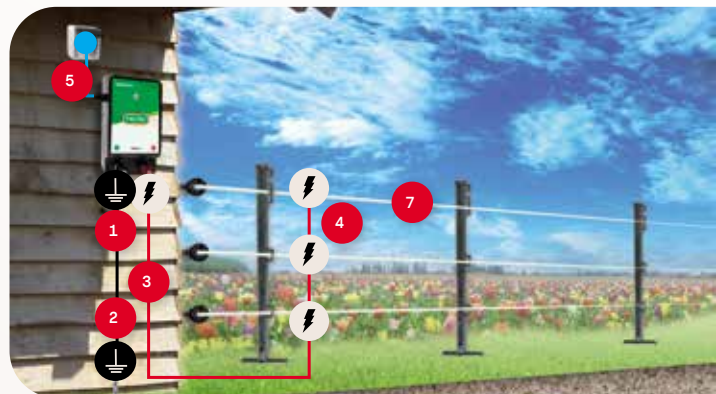

Sluit de stroomuitgang (3) aan op het draad (7) met een hoogspanningskabel. Doe dit bij voorkeur dicht bij een paal om doorhangen te voorkomen. U kunt hier optioneel een perceelschakelaar/aan-uitschakelaar tussen monteren. U kunt de kabel veilig doorverbinden (4) met de andere draden met b.v. kroonsteentjes of verbindingssets.

Aarding

Een schutting of muur isoleert het schrikdraad van de aarde. Het gevolg daarvan is dat een dier de schok niet voelt. Dit is simpel op te lossen door op de schutting of muur een draadje (6) te monteren dat verbonden is met de aarde uitgang van het schrikdraadapparaat.

Hetzelfde speelt een rol rond de vijver, waarbij grind of natuursteen is gebruikt. Hier is het geleidingsprobleem op te lossen door tussen de twee spanningsdraden op de palen een extra draad (6) te spannen die als aarde-retour draad kan functioneren.