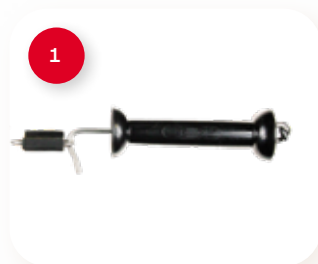

NIEUW!

Foto	Art. nr.	Omschrijving	VE	€ prijs/VE
1	162-80019	Poortgreep, KOLTEC, zwart RVS/INOX, los	1	6,95
2	162-79082-4	Poortgreepankers KOLTEC, RVS/INOX 3-weg	4	13,95
3	162-79084-4	Poortgreepankers KOLTEC, RVS/INOX 3-weg v metalen palen met M6	4	18,95
4	162-79080-4	Poortgreepankers KOLTEC, RVS/INOX 2-weg	4	11,95
5	162-39031	Haspel, klein, tot max. 500 mtr dun draad, handig voor bijv. stripgrazen	1	14,95
6	162-85487	Zakmes - Tester Boundary Blade	1	32,50
7	162-39501-4	Waarschuwbordjes "Pas op schrikdraad", verplicht langs openbare weg	1	10,95
8	162-39505	Bordje verboden toegang, alleen voor Nederland	1	5,25
9	162-85450-1	Spanningstester neon, spanningsindicatie	1	10,95
10	162-85455	Spanningstester 8-traps, indicatie meting in 8 niveaus	1	20,95
11	162-85491	Duo Voltmeter 4-24V / 1kV-15kV	1	49,95
12	162-85477	Afrasterings controle lampje	1	32,50

VE=Verpakkingseenheid. Prijs incl. BTW

KOLTEC houdt zich het recht voor te allen tijde producten en prijzen te mogen wijzigen.