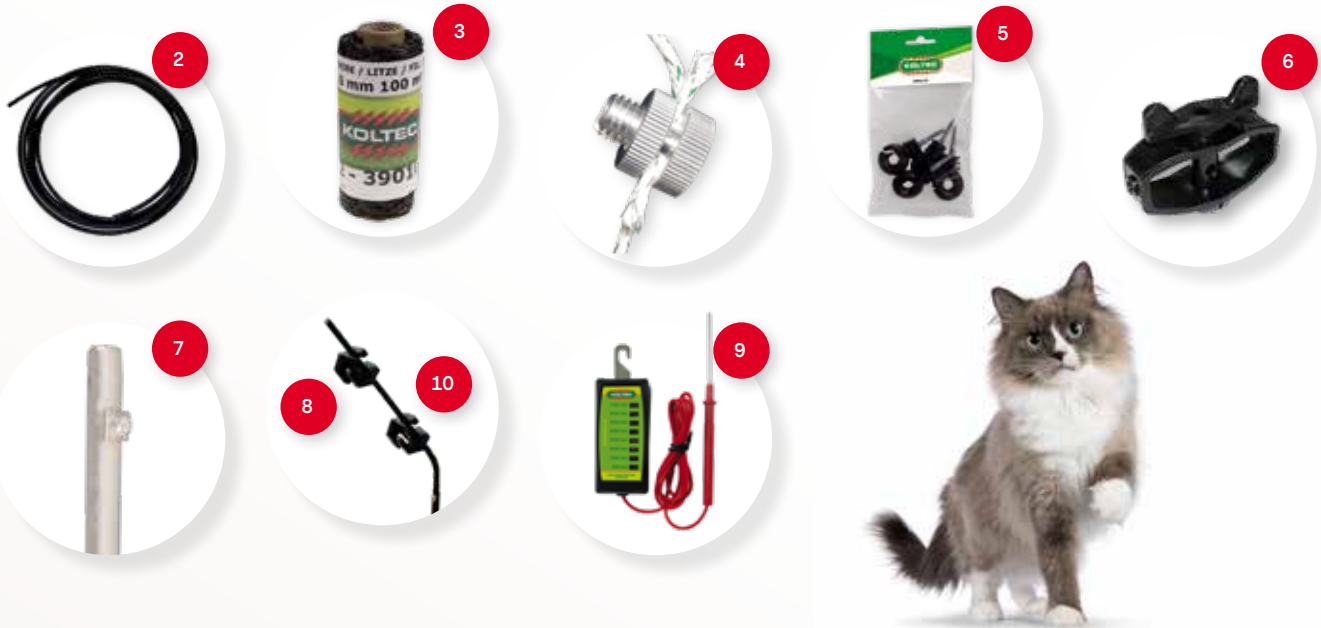

VE=Verpakkingseenheid. Prijs incl. BTW

MiniGard tuinschuttingpakket

Deze set is voornamelijk bedoeld voor het weren van katten uit uw tuin. Maar andersom houdt het ook uw eigen kat in de tuin.

Dit complete pakket voor schuttingen bestaat uit het lichtnetapparaat MiniGard II Hobby aangevuld met 16 isolatorsteunen met ieder 2 isolatoren, 4 kleine ringisolatoren, 4 kunststof draadspanners, 100 meter schrikdraad, 5 meter hoogspanningskabel, aardpen en een tester. De standaard meegeleverde materialen zijn voldoende voor ca. 26 - 32 mtr muur / schutting.

Afhankelijk van de lengte van de afrastering koopt u extra afzonderlijke onderdelen zoals steunen, ringisolatoren of draad er los bij.

Foto	Art. nr.	Omschrijving	VE	€ prijs/VE
1	161-82550	MiniGard Tuinschuttingset voor 26 - 32 meter schutting	1	249,95
Losse of extra onderdelen:				
2	133-36122-05	HS-kabel 5 mtr, flexibele 7-aderige RVS-kern	5	9,95
	133-36122-10	HS-kabel 10 mtr, flexibele 7-aderige RVS-kern	10	19,95
3	162-39010	Draad, zwart, 100 mtr ca. 2 mm, 12 PE	100	9,95
4	162-39034-4	Draadverbinders voor dun draad	4	4,95
5	162-80088-4	Ringisolatoren, klein, voor draad, voor houten constructies, per 4 st	4	3,25
6	162-80150-zw	Draadspanner, versterkt, kunststof, zwart	1	3,25
7	162-80198	Aardpen, kort, 14 mm, 45 cm, incl. aansluitklem	1	10,75
8	162-80110-4	Isolatorsteunen incl. 2 isolatoren, voor o.a. schuttingen	4	20,95
9	162-85455	Spanningstester 8-traps, indicatie meting in 8 niveaus	1	20,95
10	162-80063-4	Klikisolatoren, zwart voor palen met een ø 6 mm	4	2,95