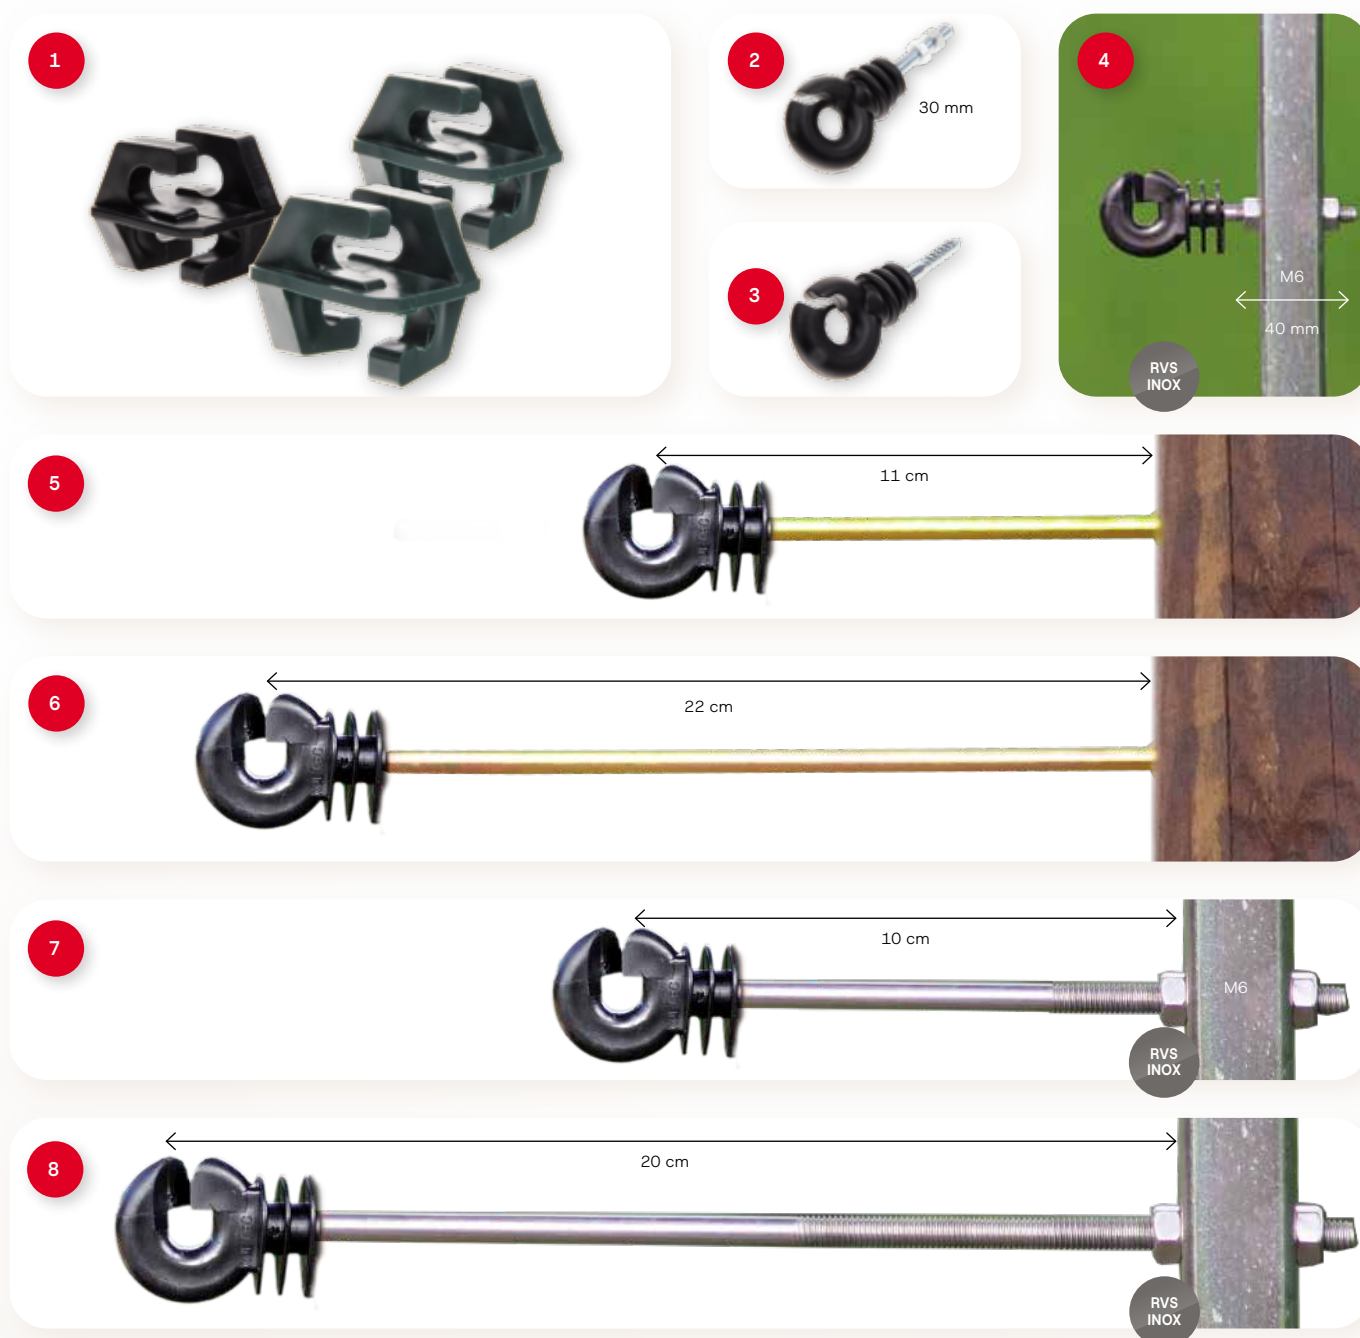

VE=Verpakkingseenheid. Prijs incl. BTW

Foto	Art. nr.	Omschrijving	VE	€ prijs/VE
1	162-80063-25	Klikisolatoren, zwart voor palen met een \varnothing 6 mm	25	11,95
	162-80063-4	Klikisolatoren, zwart voor palen met een \varnothing 6 mm	4	2,95
	162-80062-25	Klikisolatoren, groen, voor palen met een \varnothing 8 mm	25	11,95
	162-80064-25	Klikisolatoren, groen, voor palen met een \varnothing 7 mm	25	11,95
2	162-80099-25	Ringisolatoren, klein, voor draad, met M5 voor metalen constructies	25	12,95
3	162-80088-25	Ringisolatoren, klein, voor draad, voor houten constructies	25	8,50
	162-80088-4	Ringisolatoren, klein, voor draad, voor houten constructies, per 4 st	4	3,25
4	162-80506-25	Ringisolatoren RVS/INOX met M6 draad, incl. RVS/INOX moeren	25	17,25
5	162-80505-20	Ringisolatoren speciaal, halfslag 10 cm, voor houten palen	20	12,95
6	162-80503-10	Afstandringisolatoren, 22 cm voor draad en koord, voor houten palen	10	9,95
7	162-80508-10	Ringisolator, halfslag 10 cm met M6, incl. RVS/INOX moeren	10	17,25
8	162-80507-10	Afstandringisolatoren, RVS/INOX, 20 cm met M6 draad voor draad en koord, voor metalen palen	10	21,50