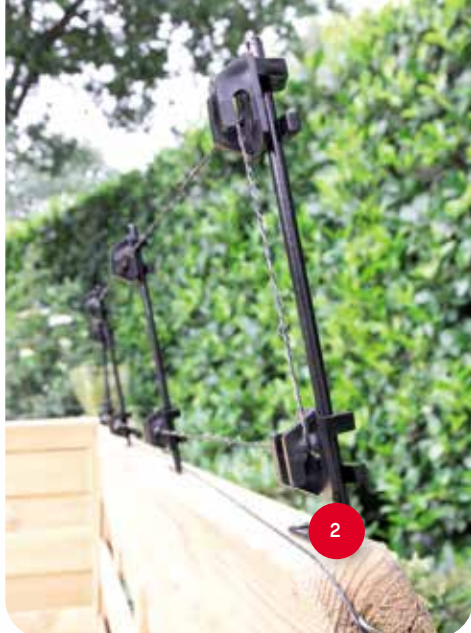

1 – 2 . Isolatorsteun

Praktische schuine of haakse steun voor montage op muren en schuttingen. Standaard geleverd met twee isolatoren.

Losse isolatoren, art.nr. 162-80063-25, zijn per 25 stuks verkrijgbaar. 4 steunen per verpakking.

3 – 4. Isolatorsteun voor hoeken

Voor een goede geleiding door de hoeken van een tuin is dit een ideale steun. Verpakt per 2 stuks.

5. Isolatorsteun voor hoogte verschillen

Ideaal voor het opvangen van hoogte verschillen in een muur of schutting om daarmee de draden in lijn van de schutting te houden. 2 stuks per verpakking.