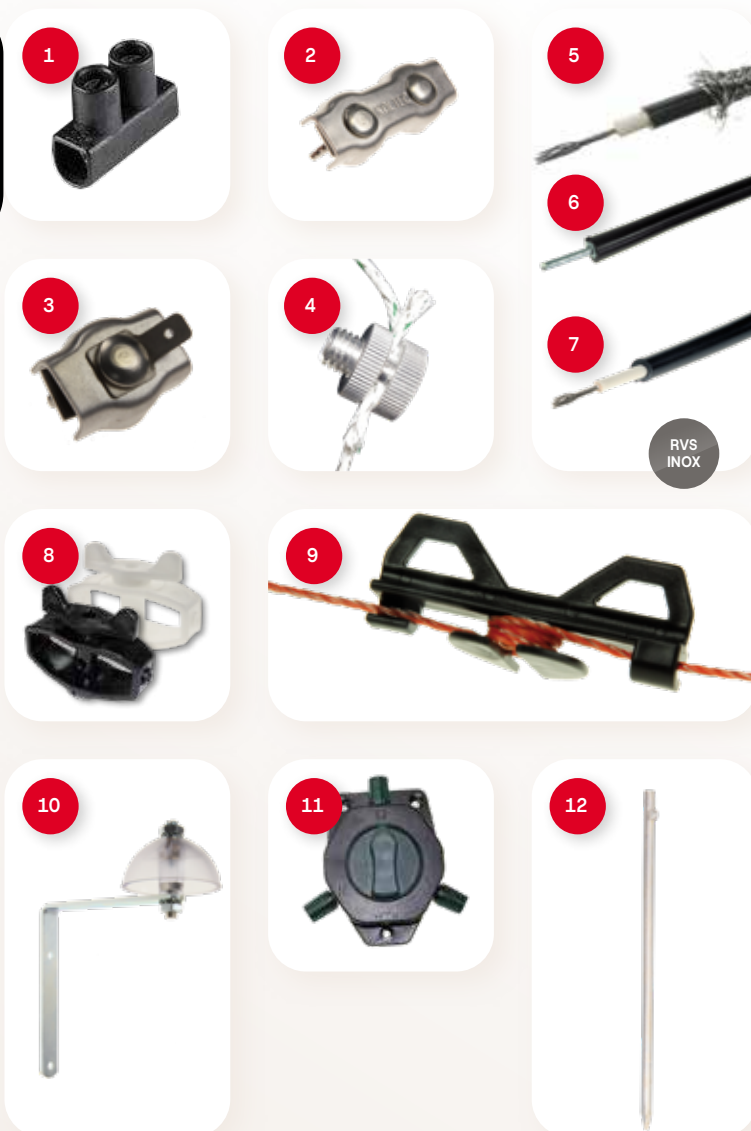

VE=Verpakkingseenheid. Prijs incl. BTW

Foto	Art. nr.	Omschrijving	VE	€ prijs/VE
1	162-80063-25	Klikisolatoren, zwart voor palen met een \varnothing 6 mm	25	11,95
	162-80063-4	Klikisolatoren, zwart voor palen met een \varnothing 6 mm	4	2,95
	162-80062-25	Klikisolatoren, groen, voor palen met een \varnothing 8 mm	25	11,95
	162-80064-25	Klikisolatoren, groen, voor palen met een \varnothing 7 mm	25	11,95
2	162-80099-25	Ringisolatoren, klein, voor draad, met M5 voor metalen constructies	25	12,95
3	162-80088-25	Ringisolatoren, klein, voor draad, voor houten constructies	25	8,50
	162-80088-4	Ringisolatoren, klein, voor draad, voor houten constructies, per 4 st	4	3,25
4	162-80506-25	Ringisolatoren RVS/INOX met M6 draad, incl. RVS/INOX moeren	25	17,25
5	162-80505-20	Ringisolatoren speciaal, halfslag 10 cm, voor houten palen	20	12,95
6	162-80503-10	Afstandringisolatoren, 22 cm voor draad en koord, voor houten palen	10	9,95
7	162-80508-10	Ringisolator, halfslag 10 cm met M6, incl. RVS/INOX moeren	10	17,25
8	162-80507-10	Afstandringisolatoren, RVS/INOX, 20 cm met M6 draad voor draad en koord, voor metalen palen	10	21,50

VE=Verpakkingseenheid. Prijs incl. BTW

KOLTEC houdt zich het recht voor te allen tijde producten en prijzen te mogen wijzigen.

5. Grondkabel

Hoogspanningskabel met RVS/INOX-mantel. Verbindingskabel die in de grond gelegd kan worden en door de RVS/INOX-mantel beschermd wordt tegen mechanische invloeden. De mantel kan tevens dienen als aarding.