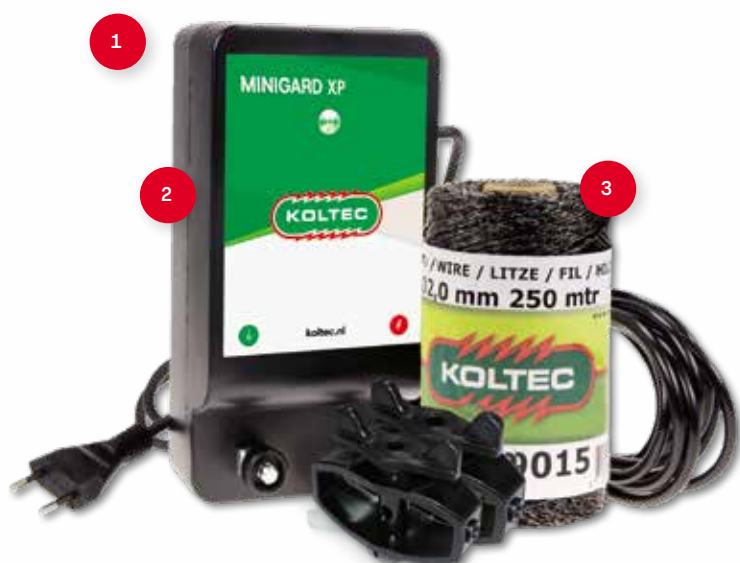

Los van deze set heeft u nog tuinpalen nodig, met afhankelijk van het type paal, bijbehorende isolatoren. Indien uw MiniGard ver van de vijver af geïnstalleerd is, dan is een aansluiting met een hoogspanningskabel aan te bevelen. Door de hoge spanning is het apparaat uitermate geschikt voor het afschrikken van reigers. Deze vogels, die regelmatig vijvers leegvissen, hebben een isolerend verendek waar lichtere apparaten niet doorheen komen.

2. MiniGard XXP

de MiniGard XXP is een zeer krachtig apparaat dat enige aangroei van planten kan verdragen, zonder dat de spanning op de afrastering drastisch daalt. Dit apparaat is vooral aan te bevelen rond vijvers met veel oeverplanten en tuinen met veel beplanting op en rond de schutting. Op de plekken waar planten het draad raken, sterven de planten af. Door de hoge spanning is het apparaat uitermate geschikt voor het afschrikken van reigers. Deze vogels, die regelmatig vijvers leegvissen, hebben een isolerend verendek waar lichtere apparaten niet doorheen komen.

5. Vijverrandklem

Mooie praktische klem om op een vijverrand van natuursteen of vlinderhout te klemmen. De isolatoren schroeft u er eenvoudig in. Geschikt voor randen tot 40 mm dik.

Foto	Art. nr.	Omschrijving	VE	€ prijs/VE
1	161-82528	Lichtnetapparaat KOLTEC MiniGard XXP vijverpakket	1	319,95
2	161-82529	Lichtnetapparaat KOLTEC MiniGard XXP	1	289,95
3	162-39023	Draad, groen 3*0,2rvs+1*0,25Cu 100 mtr	100	15,95
4	162-80150-2zw	Draadspanner, versterkt, kunststof, zwart per 2 verpakt	2	6,50
5	162-80164-4	Vijverrandklemmen + isolatoren 4 st	4	84,95
6	162-80507-10	Afstandringisolatoren, RVS/INOX, 20 cm met M6 draad voor draad en koord, voor metalen palen	10	21,50
	162-80508-10	Ringisolator, halflang 10 cm met M6, incl. RVS/INOX moeren	10	17,25
7	162-80506-25	Ringisolatoren RVS/INOX met M6 draad, incl. RVS/INOX moeren	25	17,25