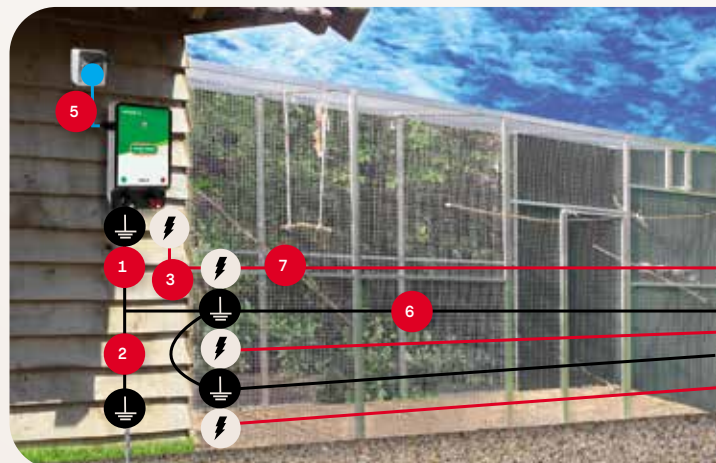

Volière

Een volière moet vaak aan de voorkant, maar ook aan de bovenkant beschermd worden tegen katten en roofvogels. Hiervoor kan de voor- en bovenkant beschermd worden met een raster van minimaal drie spanningsdraden.

Is het gegalvaniseerd gaas is, dan kan de aardedraad (6) hierop aangesloten worden. Het gaas dient dan als kunstmatige aarde. De volièrevogels hebben hier geen last van.

Als het gaas geplastificeerd is, dan moet er tussen de spanningsdraden een aardedraad (6) gemonteerd worden. Het plastic laagje op het gaas isoleert en kan daardoor niet als nul of aardereferentie dienen.