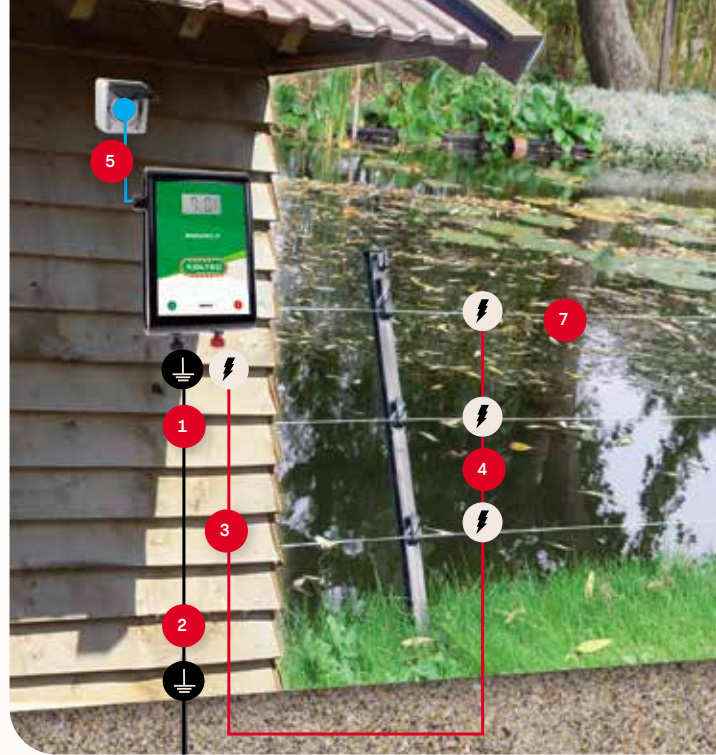

De garantie voorwaarden kunt u terug vinden op de website www.koltec.nl/

KOLTEC = meer dan 80 jaar uw garantie voor superieure Nederlandse kwaliteit.

Sluit de aardeuitgang (1) aan op een aardpen(2) met een hoogspanningskabel.

Sluit de stroomuitgang (3) aan op het draad (7) met een hoogspanningskabel. Doe dit bij voorkeur dicht bij een paal om doorhangen te voorkomen. U kunt hier optioneel een perceelschakelaar/aan-uitschakelaar tussen monteren. U kunt de kabel veilig doorverbinden (4) met de andere draden met b.v. kroonsteentjes of verbindingssets.

Aarding

Een schutting of muur isoleert het schrikdraad van de aarde. Het gevolg daarvan is dat een dier de schok niet voelt. Dit is simpel op te lossen door op de schutting of muur een draadje (6) te monteren dat verbonden is met de aarde uitgang van het schrikdraadapparaat.